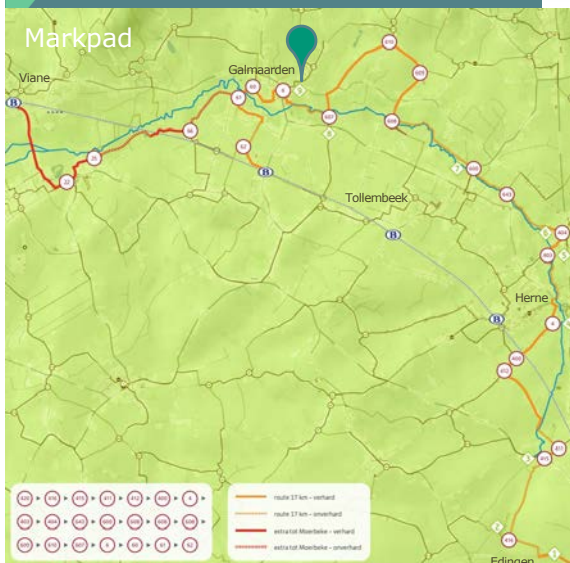

© Foto Marc Colpaert

**YOGA en RELAXATIE in de Baljuwtuin (Galmaarden)**

20 mei 2024 Afgevoerd

📍 Baljuwtuin  
Kornmeersweg 2, 1870 Galmaarden (Pajottegem)

🎟 Sportactiviteit

🕒 Van € 9,00 - € 10,00

👤 Geschikt voor 18 tot 100 jaar

# BALJUWTUIN GALMAARDEN

- WANDEL- EN FIETSROUTE -

## BALJUWTUIN GALMAARDEN